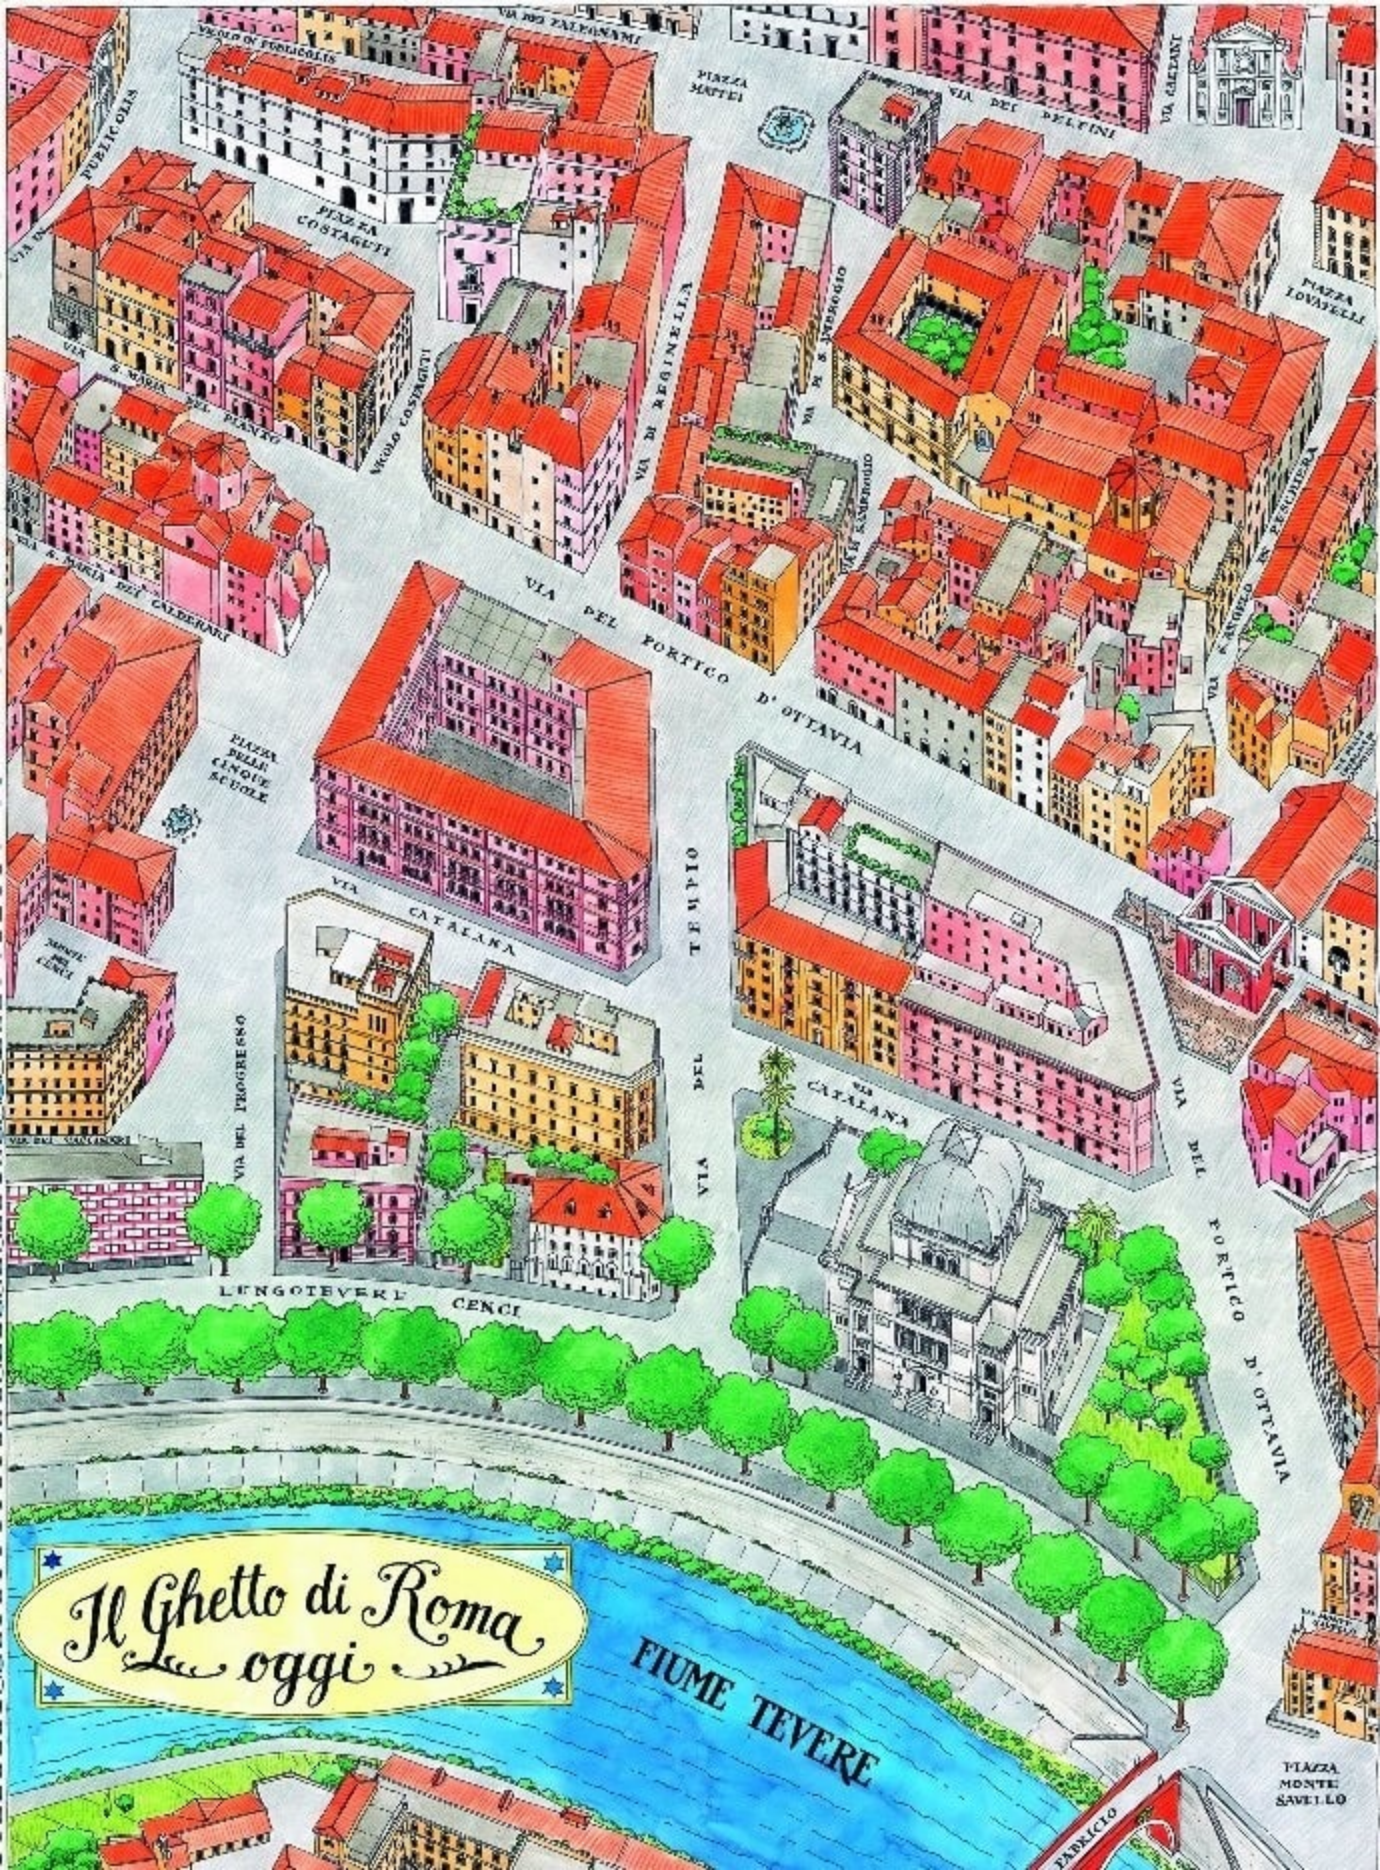

*Il Ghetto di Roma
ieri*

FIUME TEVERE

*Il Ghetto di Roma
oggi*

FIUME TEVERE

PIAZZA
MONTE
SAVELLO