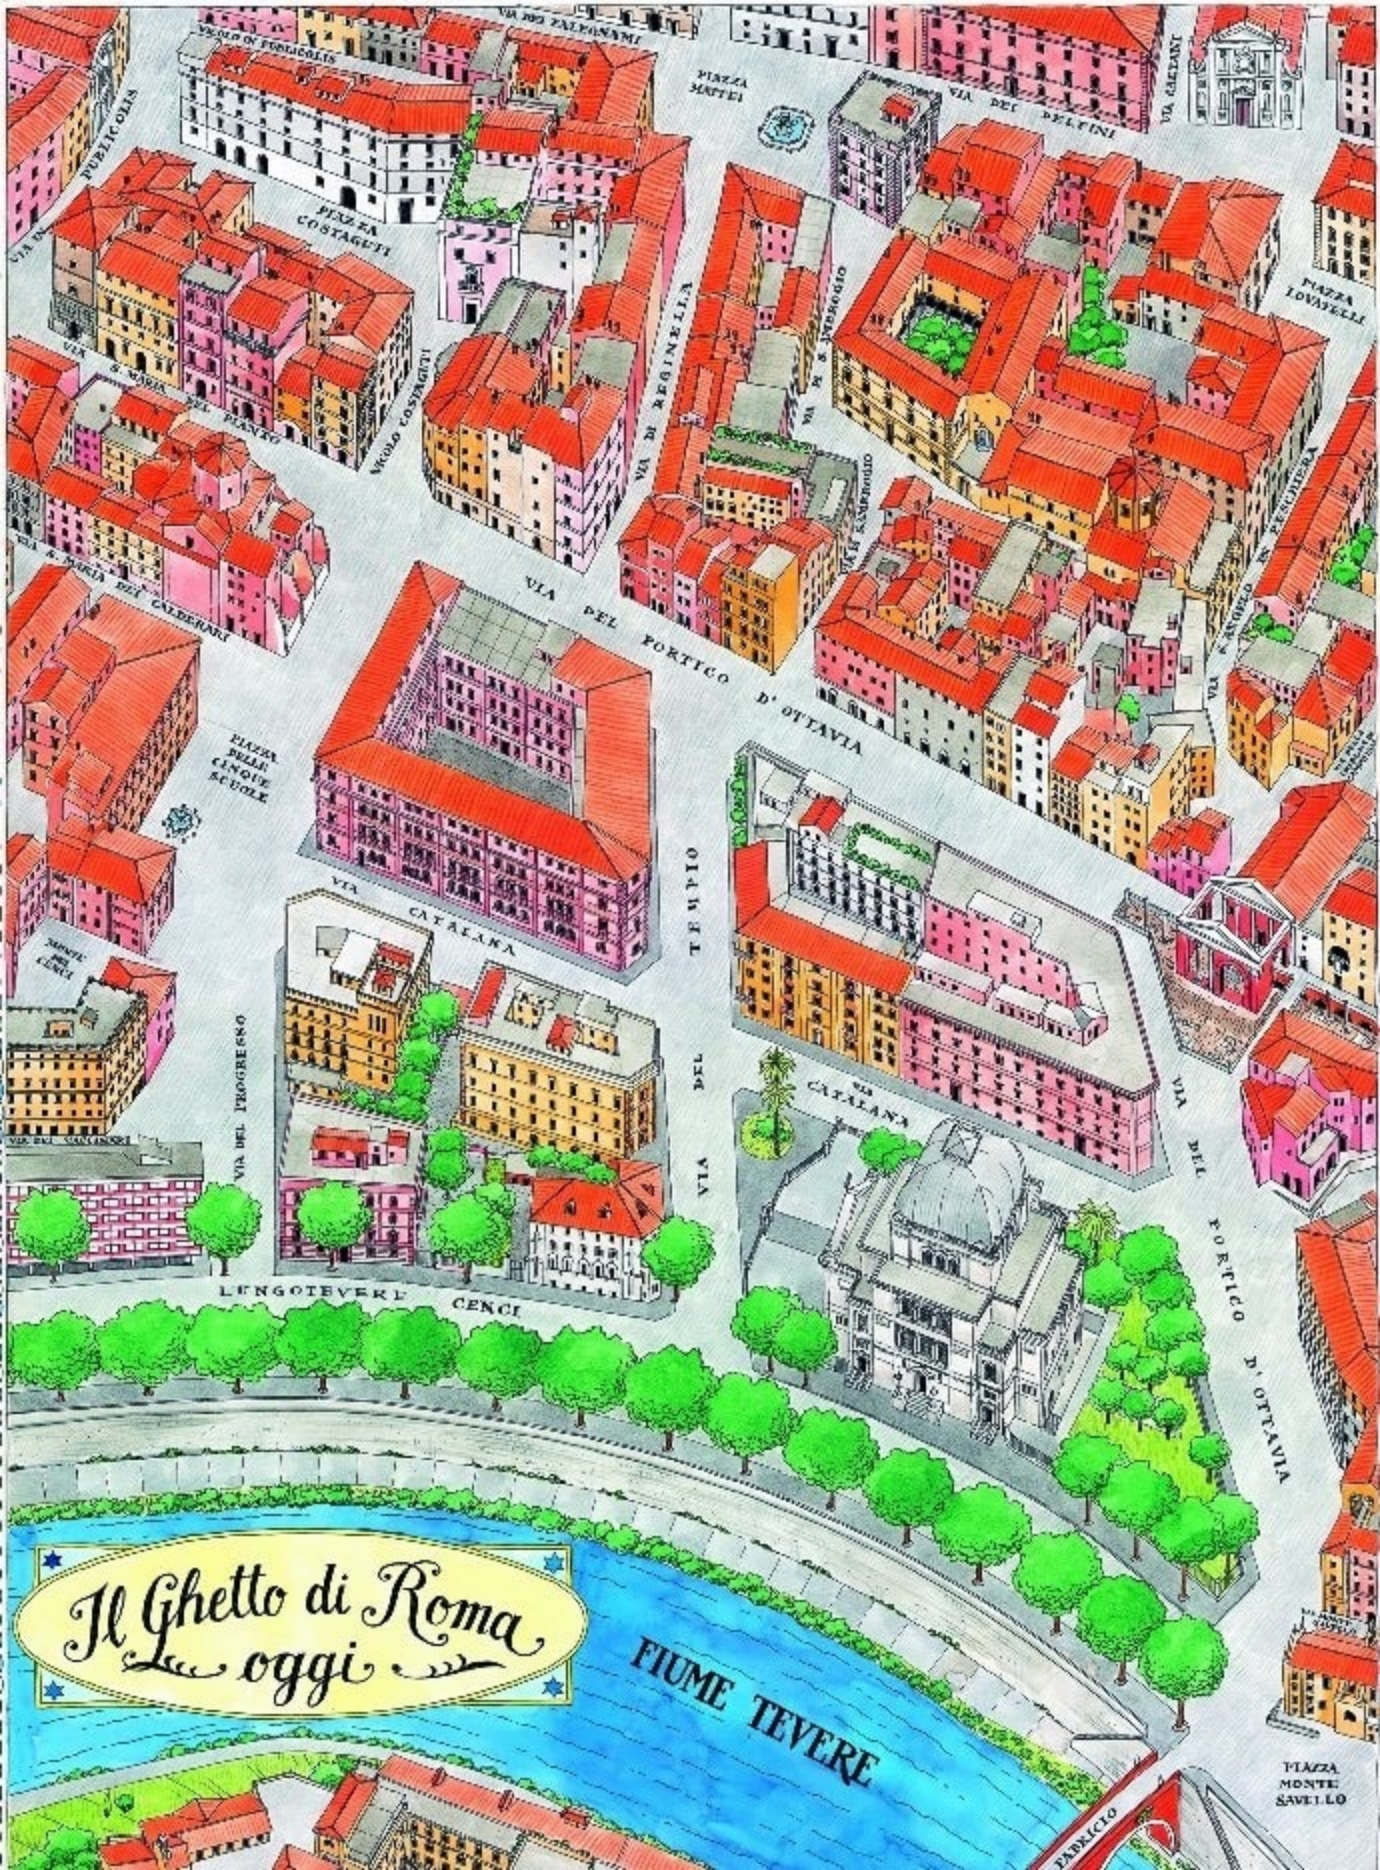

*Il Ghetto di Roma
ieri*

FIUME TEVERE

*Il Ghetto di Roma
Oggi*

FIUME TEVERE

PIAZZA
MONTE
SAVELLO